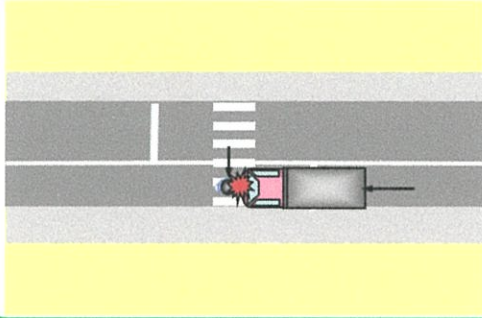

## トラックと歩行者(小学生)の 交通事故発生!

4月1日(月)午前11時20分頃  
港区内の信号のない横断歩道において、  
トラックと横断歩道を横断中の歩行者(小  
学生)が衝突する交通事故が発生しました。

### 四輪車と歩行者の皆さんへ

⚠️ **ドライバーの皆さん** ⚠️

**横断歩道では車が止まりましょう!**

横断歩道を横断する、または横断しようとする歩行者が  
いる場合、**横断歩道の直前で停止**してください。

⚠️ **歩行者の皆さん** ⚠️

**必ず安全確認をしましょう!**

横断歩道を横断するときは…

- ①車が来ていないか
- ②車が止まったか
- ③横断中も車が来ていないか