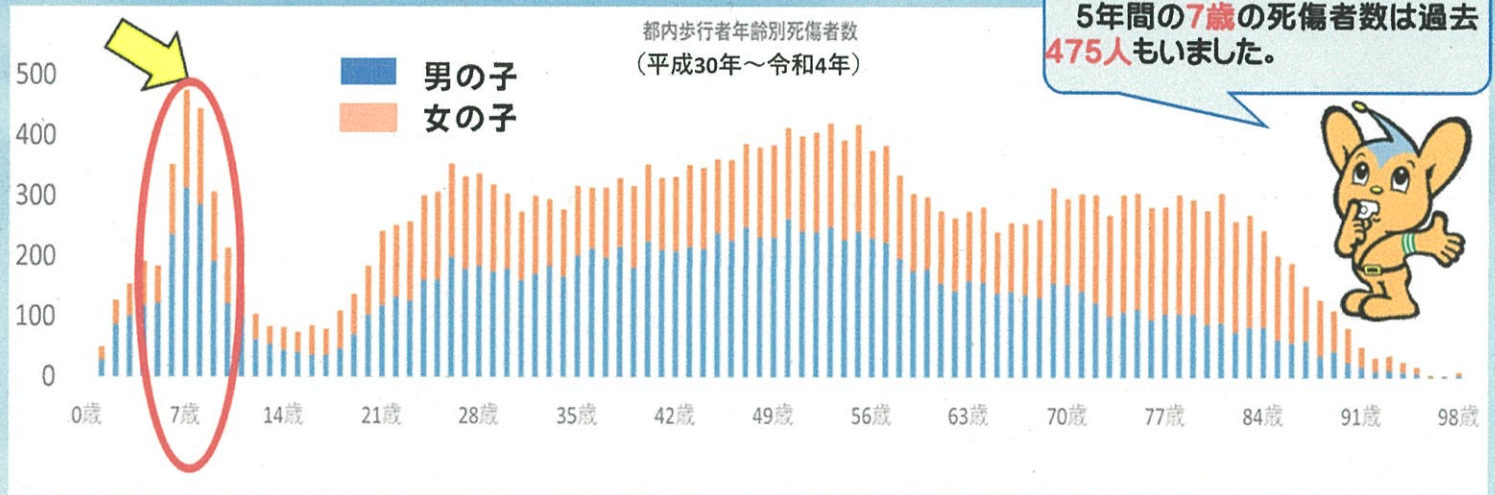

# 交通安全情報

## 道路へ「飛び出し」は危険

○横断歩道のない場所で道路に飛び出す

道路に飛び出すことで交通事故に遭うケースが目立ちます。道路を横断するときは必ず横断歩道や歩道橋を渡りましょう。

○横断歩道の信号が変わった瞬間に走り出す

横断歩道の信号が青に変わってもすぐにわたるのは危険です。車が来るかもしれないため、「左右の確認」と「車が来ていたら止まったか確認」を必ず行い横断してください。

学校の先生や保護者の皆さんへお願い  
7歳児の重大事故が多いというデータもあります。子供が遊ぶ公園や住宅街、学校の周辺や交差点付近などでは、特に交通事故に注意が必要であることを子供に教えてください。